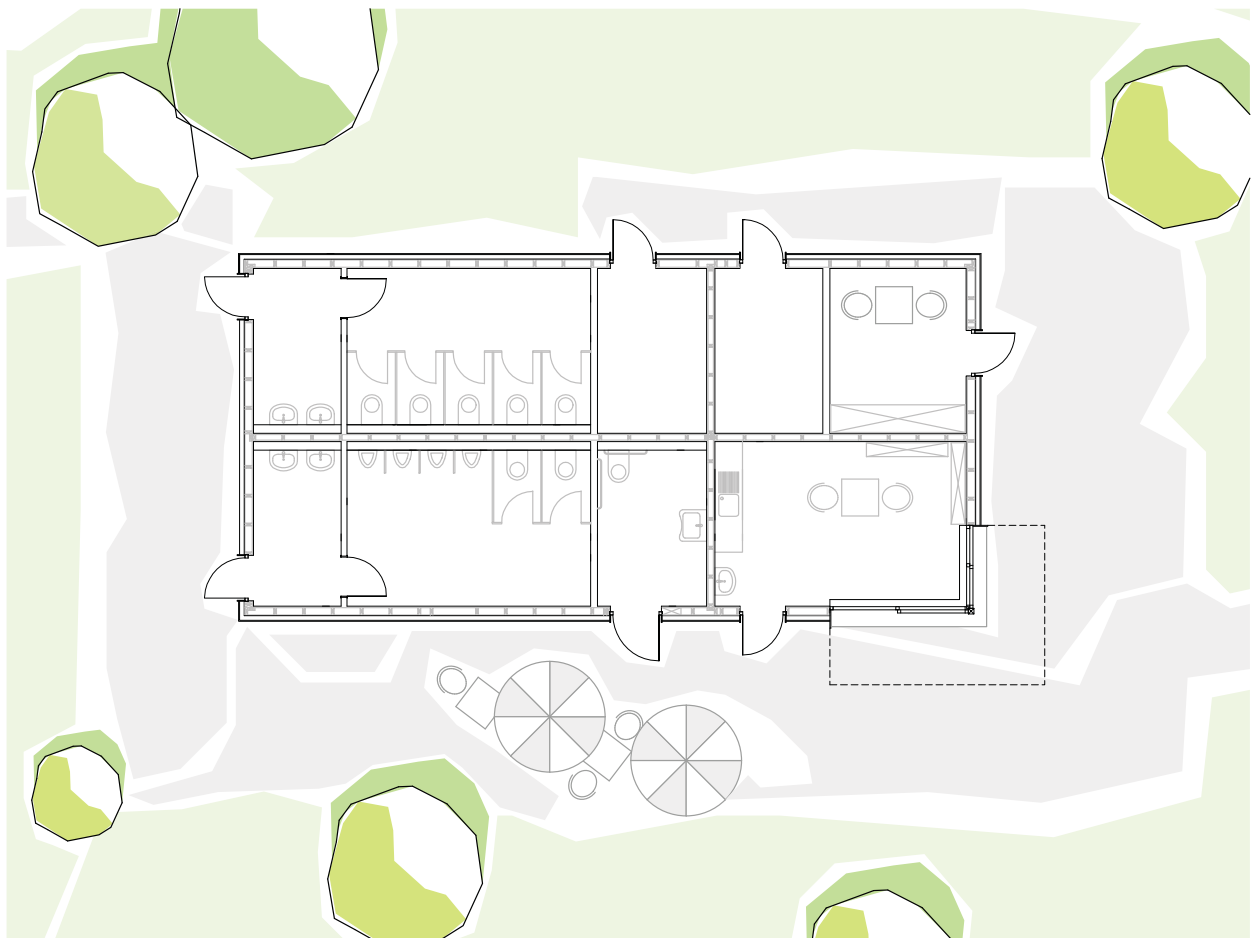

Kiosk Sportfelder Nord

130 m² BGF

Wiesbaden Standort

2017 Bauzeit

LBiH Landesbetrieb Bau und Immobilien Hessen Bauherr