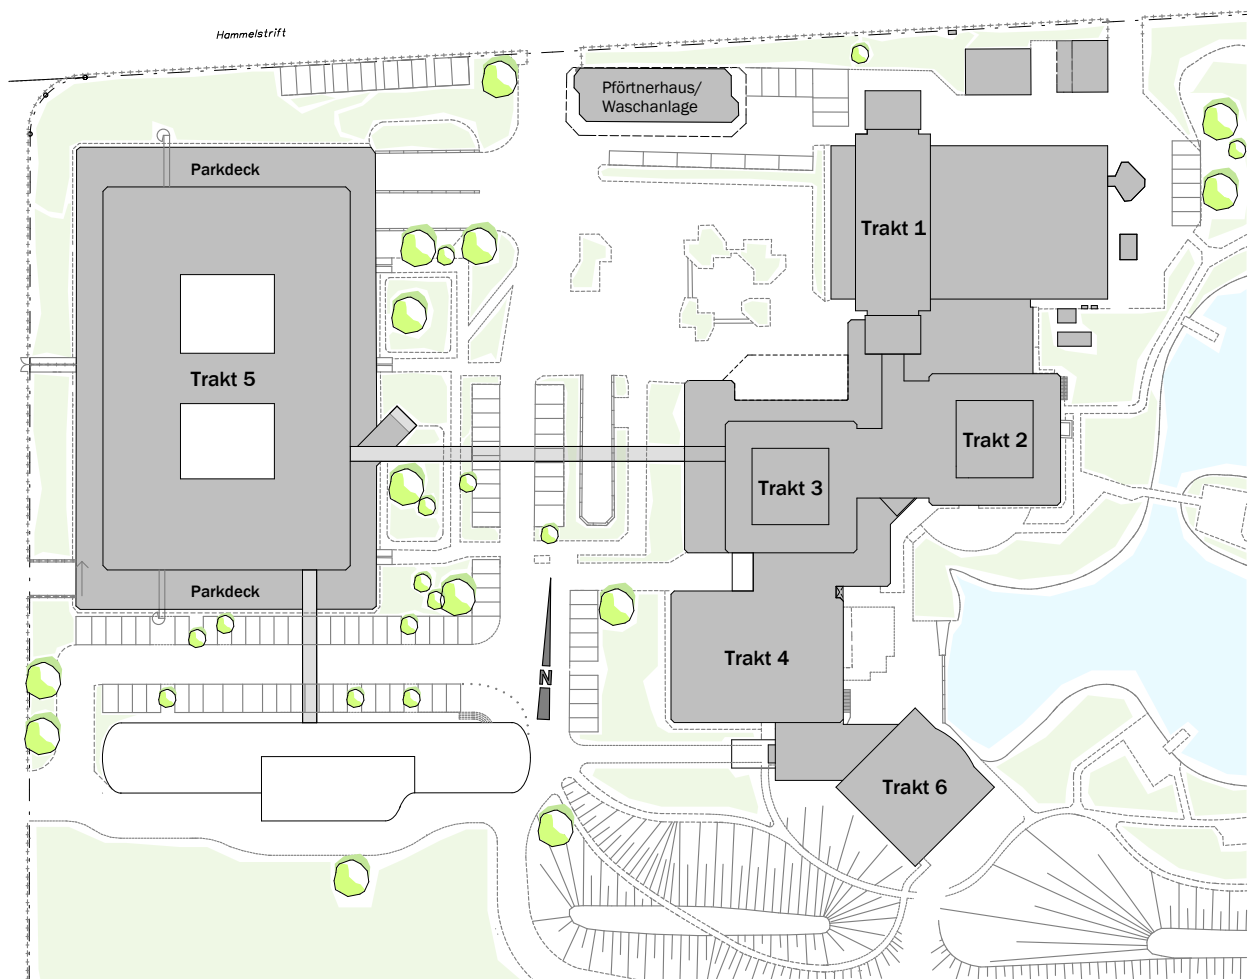


Kreishaus Landkreis Darmstadt-Dieburg

Ansicht Hauptgebäude

Kurzinfo

- **Innensanierung**
- **Brandschutz**
- **Neustrukturierung**

2004 verlegte die Kreisverwaltung des Landkreises Darmstadt-Dieburg ihren Sitz nach Darmstadt-Kranichstein in den Gebäudekomplex des Energieversorgers HEAG. Durch umfangreiche Baumaßnahmen im Inneren wurde die Raumanordnung an den neuen Nutzer angepasst. Das einheitliche Raster der eingebauten Trennwände ermöglichte eine hohe Flexibilität bei der Umplanung und Neustrukturierung der einzelnen Büros. Böden, Wände und Decken wurden in den Geschossen erneuert, sowie die Haustechnik an die neuen Bedürfnisse angepasst.

2009 haben wir für das Da-Di Werk, den Eigenbetrieb für Gebäude- und Umweltmanagement des Landkreises Darmstadt-Dieburg, das 3. Obergeschoß neu geplant. Bei den Veränderungen an der Raumaufteilung wurden unter anderem ein offener Empfangsbereich und ein kommunikatives Gruppenbüro geschaffen.

Kreishaus Landkreis Darmstadt-Dieburg

30.100 m² BGF
Darmstadt-Kranichstein Standort
2003-2004 Bauzeit
Landkreis Darmstadt-Dieburg Bauherr